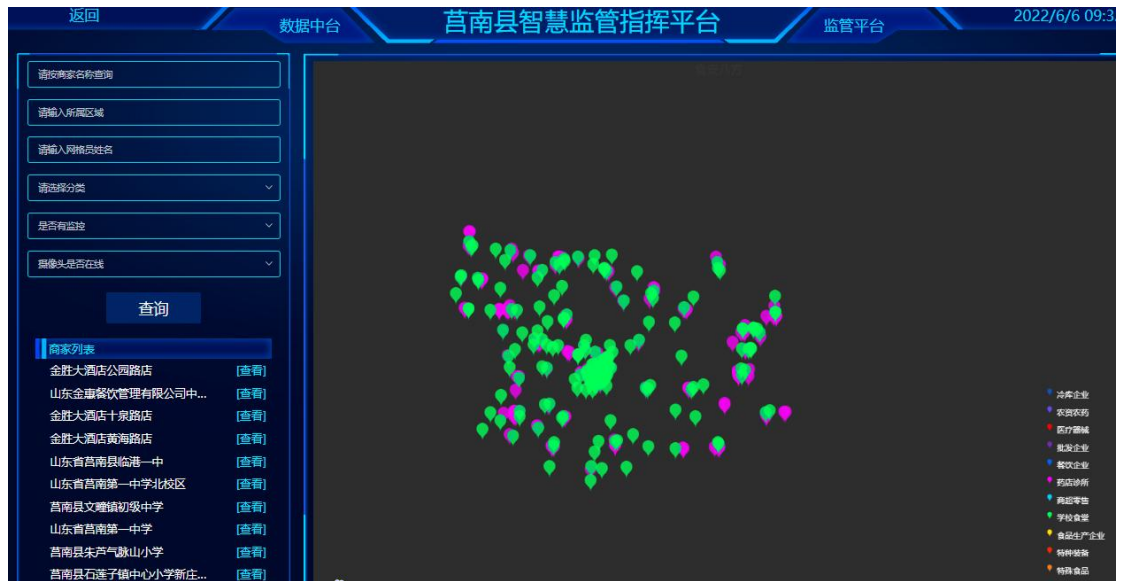

莒南县“互联网+明厨亮灶”系统明白纸

一、PC 端登录

1、平台登陆网址：

<http://mclz.safefood365.cn/>

2、输入账号密码，登录界面如下图所示：

3、登录成功后，界面如下图所示

4、选择左侧综合监管平台，界面如下图所示：

5、点击选取其中某商户，显示界面如下图所示：

6、发现问题可以点击右上角相机图标拍照取证

7、消息管理界面可以查看人工、AI 报警信息

智慧监管指挥平台

管理员你好

#	网格员	商家	商家联系人	商家电话	商家地址	分类	录入时间	操作
1						AI检测报警	2022-05-20 16:04:27	详情
2						AI检测报警	2022-05-20 15:33:15	详情
3						AI检测报警	2022-05-20 12:43:51	详情
4						AI检测报警	2022-05-20 12:51:59	详情
5						AI检测报警	2022-05-20 16:17:41	详情
6						AI检测报警	2022-05-20 15:34:32	详情
7						AI检测报警	2022-05-20 15:36:26	详情
8						AI检测报警	2022-05-20 15:24:09	详情
9						AI检测报警	2022-05-20 15:56:23	详情