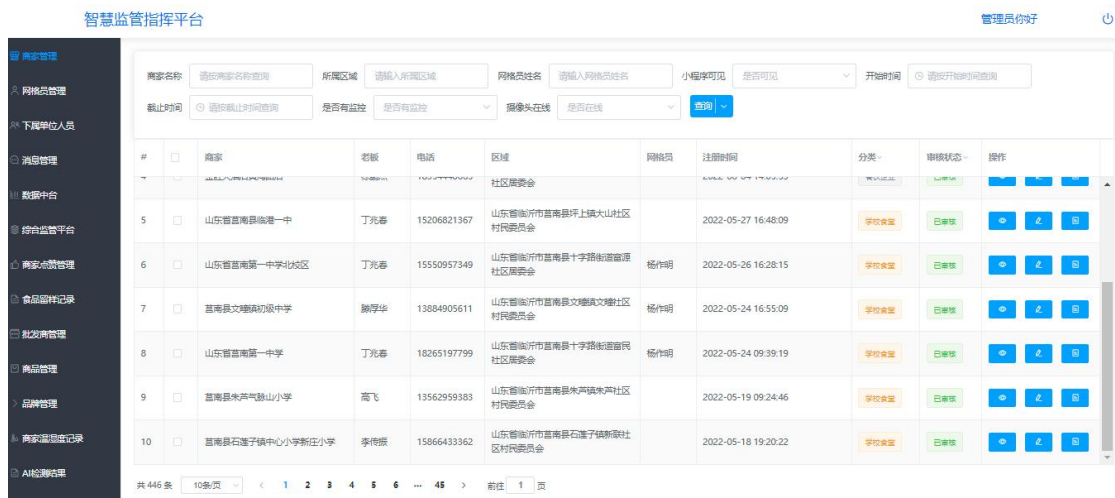

莒南县“互联网+明厨亮灶”系统明白纸

一、PC 端登录

1、平台登陆网址：

<http://mclz.safefood365.cn/>

2、输入账号密码，登录界面如下图所示：

3、登录成功后，界面如下图所示

4、选择左侧综合监管平台，界面如下图所示：

5、点击选取其中某商户，显示界面如下图所示：

6、发现问题可以点击右上角相机图标拍照取证

7、消息管理界面可以查看人工、AI 报警信息

智慧监管指挥平台

管理员你好

#	网格员	商家	商家联系人	商家电话	商家地址	分类	录入时间	操作
1						AI检测报警	2022-05-20 16:04:27	详情
2						AI检测报警	2022-05-20 15:33:15	详情
3						AI检测报警	2022-05-20 12:43:51	详情
4						AI检测报警	2022-05-20 12:51:59	详情
5						AI检测报警	2022-05-20 16:17:41	详情
6						AI检测报警	2022-05-20 15:34:32	详情
7						AI检测报警	2022-05-20 15:36:26	详情
8						AI检测报警	2022-05-20 15:24:09	详情
9						AI检测报警	2022-05-20 15:56:23	详情