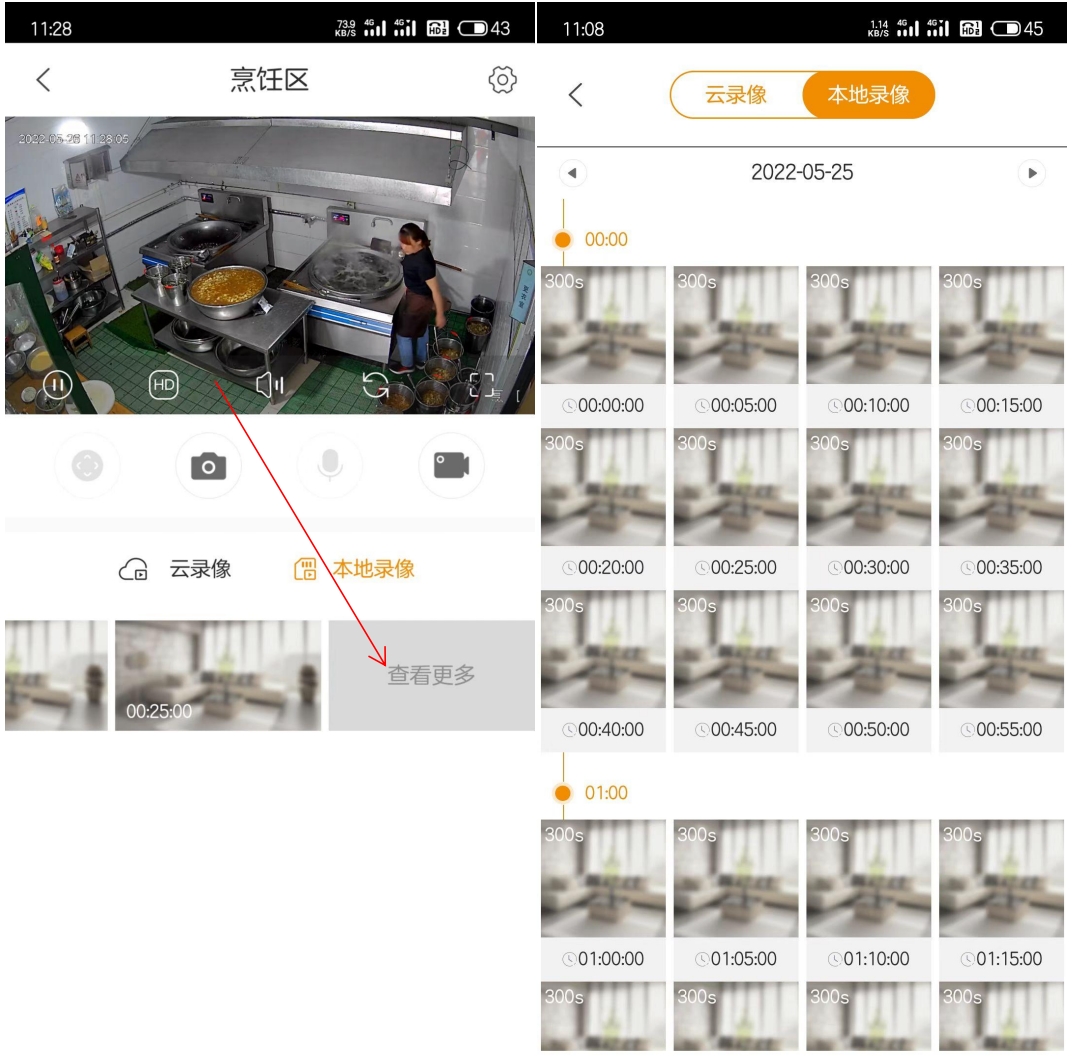

山东特检鲁安工程技术服务有限公司

技术支持: 18615585662