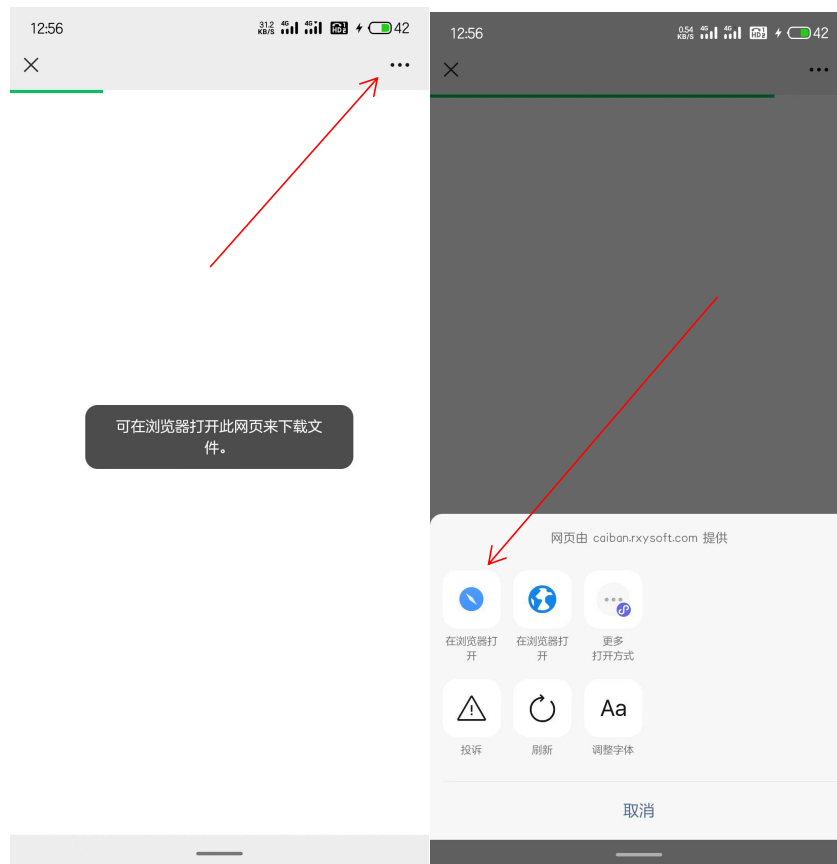

二、手机 APP 登录

1、下载安装（微信扫描二维码，仅限安卓手机，苹果手机暂不支持）