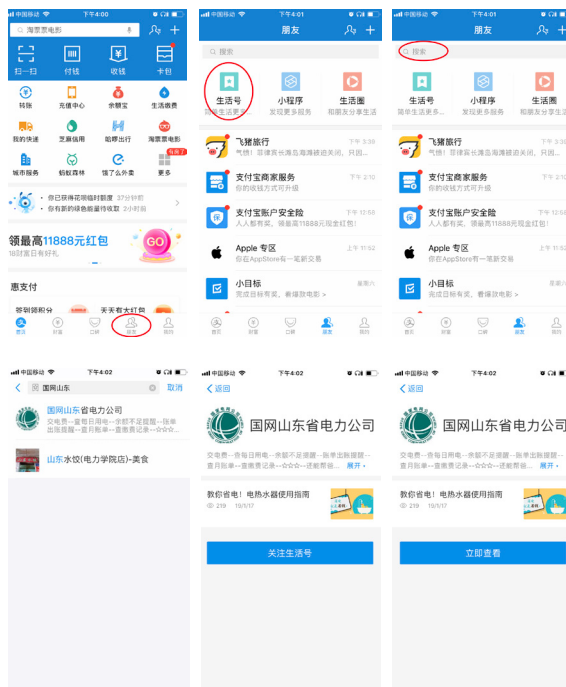

6. 余额查询

在“用电交费”栏点击“余额查询”，即可查询账户余额。

7. 网点查询

在“电力服务”栏点击“营业网点”，即可查询您本地区的电费缴纳网点。

国家电网
STATE GRID

国网山东省电力公司
STATE GRID SHANDONG ELECTRIC POWER COMPANY

常用用电业务办理告知书

新型交费方式之
支付宝

24小时供电服务热线
95598

掌上电力APP

掌上电力微信版

你用电·我用心
Your Power Our Care

新型交费方式之支付宝

尊敬的电力客户：

欢迎您到国网山东省电力公司营业厅办理用电业务！为了方便您办理业务，请您仔细阅读以下内容。

关注

1. 扫码关注

打开支付宝手机 APP，点击“扫一扫”，扫描识别下方二维码。

2. 搜索关注

打开支付宝手机 APP，点击“朋友”，进入“生活号”，点击左上角搜索“国网山东省电力公司”，点击并关注。

使用说明

1. 绑定户号

交电费、查账单、看历史用电，都需要绑定一个用电户号。进入“国网山东省电力公司”，输入“用电户号”、“查询密码”完成户号添加。

2. 添加多户管理