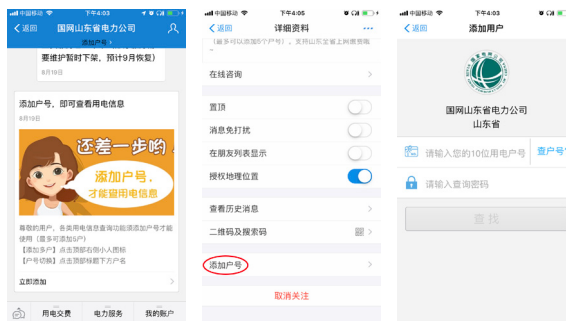

1. 扫码关注

打开支付宝手机 APP，点击“扫一扫”，扫描识别下方二维码。

2. 搜索关注

打开支付宝手机 APP，点击“朋友”，进入“生活号”，点击左上角搜索“国网山东省电力公司”，点击并关注。

使用说明

1. 绑定户号

交电费、查账单、看历史用电，都需要绑定一个用电户号。进入“国网山东省电力公司”，输入“用电户号”、“查询密码”完成户号添加。

2. 添加多户管理