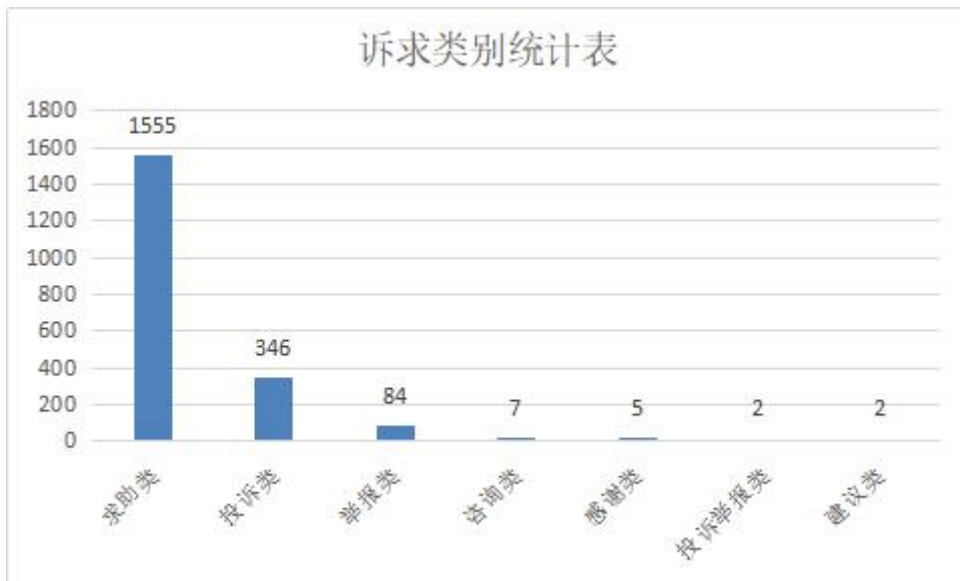

热线周报

第 43 期

莒南县 12345 政务服务热线受理中心

2022 年 11 月 4 日

【每周纵览】

2022 年第 43 周（10 月 24 日至 10 月 30 日），12345 政务服务热线共受理群众诉求 2001 件，日均 286 件，较上周减少 19.93%。全部为市级热线诉求。

【市民诉求】

（一）诉求类别

求助类 1555 件，占 77.71%；投诉类 346 件，占 17.29%；举报类 84 件，占 4.20%；咨询类 7 件，占 0.35%；感谢类 5 件，占 0.25%；投诉举报类 2 件，占 0.10%；建议类 2 件，占 0.10%。

（二）区域分布

承办量排名前五位的镇街分别是十字路街道、团林镇、坪上镇、大店镇、道口镇，占诉求总量的 27.93%。

承办量排名前五位的县直部门单位分别是卫健局、交警大队、教育和体育局、市场监管局、人社局，占诉求总量的 22.74%。

（三）热点问题

卫生防疫、市容环境、交通秩序、路灯、拖欠工资五个方面诉求量较大，占诉求总量的 44.08%。

其中，**卫生防疫问题 499 件**，占受理量的 24.94%，较上周增加 3.31%，诉求主要涉及疾病预防控制等方面。卫健局、十字路街道诉求量较多。

市容环境问题 170 件，占受理量的 8.50%，较上周减少 1.73%，诉求主要涉及道路不洁、暴露垃圾、占道经营等方面。十字路街道、岭泉镇、综合行政执法局诉求量较多。