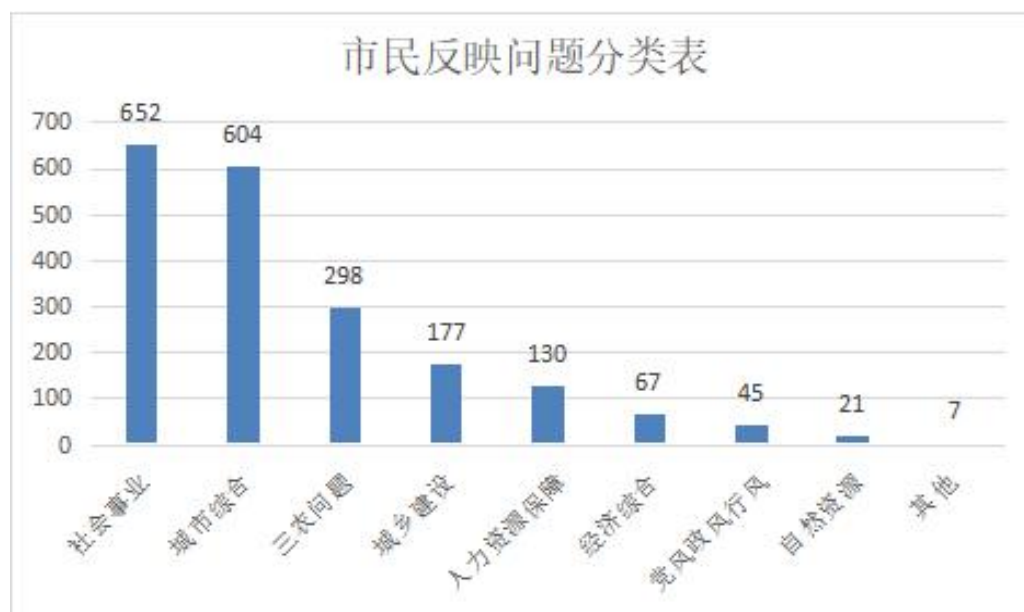

（三）热点问题

卫生防疫、市容环境、交通秩序、路灯、拖欠工资五个方面诉求量较大，占诉求总量的 44.08%。

其中，**卫生防疫问题 499 件**，占受理量的 24.94%，较上周增加 3.31%，诉求主要涉及疾病预防控制等方面。卫健局、十字路街道诉求量较多。

市容环境问题 170 件，占受理量的 8.50%，较上周减少 1.73%，诉求主要涉及道路不洁、暴露垃圾、占道经营等方面。十字路街道、岭泉镇、综合行政执法局诉求量较多。

交通秩序问题 84 件，占受理量的 4.20%，较上周减少 30.00%，诉求主要涉及道路交通安全违法行为、违法停车等方面。交警大队、临港交警大队诉求量较多。

路灯问题 68 件，占受理量的 3.40%，较上周增加 58.14%，诉求主要涉及路灯维修、路灯不亮等方面。团林镇、岭泉镇诉求量较多。

拖欠工资问题 61 件，占受理量的 3.05%，较上周增加 10.91%，诉求主要涉及离职工资未发放等方面。人社局诉求量较

多。

附件：本周受理情况汇总分析表

莒南县 12345 政务服务热线受理中心

2022 年 11 月 4 日

报：县委常委，人大常委会、县政府、县政协领导班子成员。

送：各镇街、县直各部门单位

莒南县人民政府办公室

2022 年 11 月 4 日印发

附件：

一周受理情况汇总分析图表

市民反映问题分类表

序号	问题分类	受理量	占总量百分比	环比
1	社会事业	652	-6.32%	32.58%
2	城市综合	604	-9.04%	30.18%
3	三农问题	298	-20.95%	14.89%
4	城乡建设	177	-47.01%	8.85%
5	人力资源保障	130	-21.69%	6.50%
6	经济综合	67	-57.32%	3.35%
7	党风政风行风	45	-30.77%	2.25%
8	自然资源	21	-34.38%	1.05%
9	其他	7	-12.50%	0.35%
合计		2001	100.00%	-19.93%