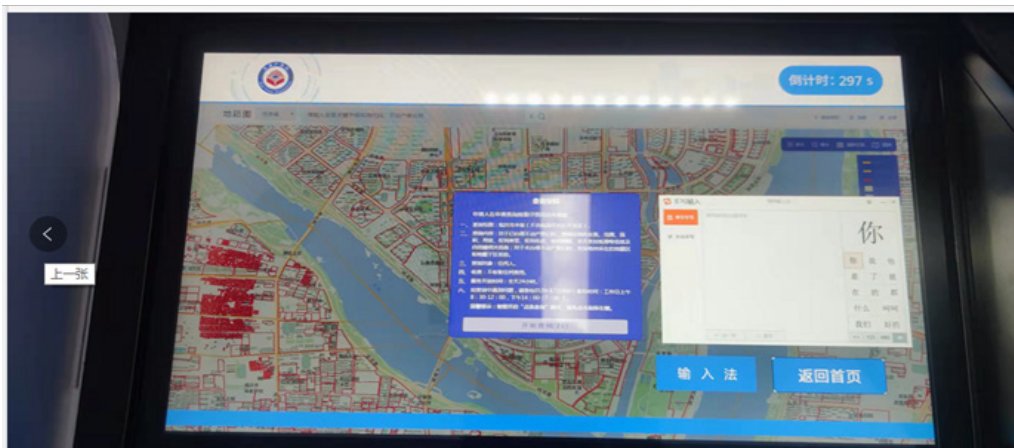

## 》》》 查询渠道五

关注手机公众号“临沂市不动产登记交易中心”，通过便民服务下拉菜单中的地籍图查询模块进行查询。

## »»» 查询渠道六

通过登录“爱山东 容沂办”APP 进行查询。

## »»» 查询渠道七

通过线下大厅“自助设备”查询

市政务服务中心查询演示：